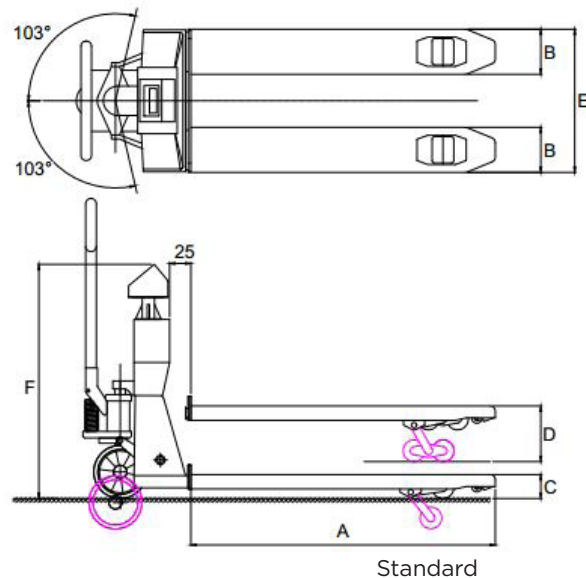

RAVAS-2100LEXi

Transpalet cu cantar pentru mediu exploziv

BENEFICII

- Certificat ATEX II 2 G Ex ib IIB T4 Gb & ATEX II 2 G Ex ib IIIC T135°C Db
- Numar aprobare DEKRA 13ATEX0044
- Indicator rotativ si butoane mari ca si optiune
- Butoane apasare mari
- Acumulator interschimbabil
- Furci din otel inox
- Roti directie antistatice
- Recomandat pentru mixare si dozare pentru zona 1/21

SPECIFICATII STANDARD

- Capacitate 2,200 kg
- Diviziune multidiviziune:
0 - 200 kg: diviziune 0,2 kg
200 - 500 kg: diviziune 0,5 kg
500 - 2.200 kg: diviziune 1 kg
- Toleranta maxima 0,1% din greutatea ridicata
- Certificare II 2 G Ex ib IIB T4 Gb & 2 D Ex ib IIC T135°C Db, numar certificat DEKRA 13ATEX0044
- Ecran pivotant si inclinabil, LCD, inaltime cifre 18mm
- Tastatura tastatura film si butoane, 3 taste operare, tasta pornit/oprit, rezistenta la chimicale
- Clasa de protectie celule cantarire IP67, indicator IP65
- Papuci furci otel inox
- Alimentare Alimentare absolut sigura, numar certificat DEKRA 13ATEX0044, 8Vdc/3,5 Ah, reincarcabil, interschimbabil, nu necesita mentenanta
- Autonomie 100 ore, avertizare descarcare cu 5 ore inainte de oprire
- Incarcator 230V/8Vdc - 1 A; pentru utilizare in afara zonelor periculoase
- Timp incarcare aproximativ 8 ore
- Roti directie cauciuc, antistatic
- Roti sarcina poliuretan, tandem
- Culoare rosu (RAL 3000), vopsit epoxidic
- Greutate proprie 138 kg
- Pompa ridicare rapida

DIMENSIUNI IN MM

Dimensiune	Valoare
A Lungime furci	1150
B Latime furci	170
C Inaltime minima a furcilor	87
Spatiu de sub furci	22
D Inaltimea maxima a furcilor	205
Inaltime ridicare	120
E Latimea ansamblului de furci	555
F Inaltimea deasupra indicatorului	975
Toleranta +/-	3 mm