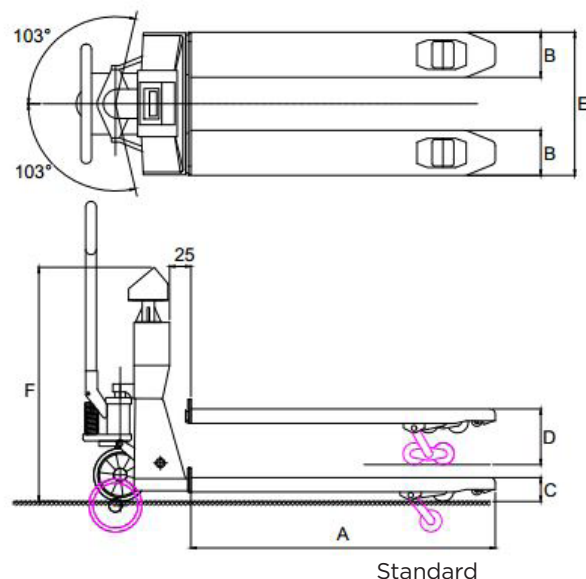

RAVAS-2100LEXi

Transpalet cu cantar pentru mediu exploziv

BENEFICII

- Certificat ATEX II 2 G Ex ib IIB T4 Gb & ATEX II 2 G Ex ib IIIC T135°C Db
- Numar aprobare DEKRA 13ATEX0044
- Indicator rotativ si butoane mari ca si optiune
- Butoane apasare mari
- Acumulator interschimbabil
- Furci din otel inox
- Roti directie antistatice
- Recomandat pentru mixare si dozare pentru zona 1/21

SPECIFICATII STANDARD

- Capacitate 2,200 kg
- Diviziune multidiviziune:
0 - 200 kg: diviziune 0,2 kg
200 - 500 kg: diviziune 0,5 kg
500 - 2.200 kg: diviziune 1 kg
- Toleranta maxima 0,1% din greutatea ridicata
- Certificare II 2 G Ex ib IIB T4 Gb & 2 D Ex ib IIC T135°C Db, numar certificat DEKRA 13ATEX0044
- Ecran pivotant si inclinabil, LCD, inaltime cifre 18mm
- Tastatura tastatura film si butoane, 3 taste operare, tasta pornit/oprit, rezistenta la chimicale
- Clasa de protectie celule cantarire IP67, indicator IP65
- Papuci furci otel inox
- Alimentare Alimentare absolut sigura, numar certificat DEKRA 13ATEX0044, 8Vdc/3,5 Ah, reincarcabil, interschimbabil, nu necesita mentenanta
- Autonomie 100 ore, avertizare descarcare cu 5 ore inainte de oprire
- Incarcator 230V/8Vdc - 1 A; pentru utilizare in afara zonelor periculoase
- Timp incarcare aproximativ 8 ore
- Roti directie cauciuc, antistatic
- Roti sarcina poliuretan, tandem
- Culoare rosu (RAL 3000), vopsit epoxidic
- Greutate proprie 138 kg
- Pompa ridicare rapida

DIMENSIUNI IN MM

Dimensiune	Valoare
A Lungime furci	1150
B Latime furci	170
C Inaltime minima a furcilor	87
Spatiu de sub furci	22
D Inaltimea maxima a furcilor	205
Inaltime ridicare	120
E Latimea ansamblului de furci	555
F Inaltimea deasupra indicatorului	975
Toleranta +/-	3 mm