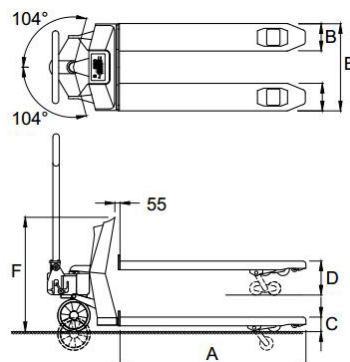

## FUNCTII

- Corectie manuala si automata la 0
- Cantarire bruta/neta
- Tara automata si manuala
- Totalizare cu alocare numar cantarire
- Introducere cod (5 caractere)
- Numarare piese cu mostra
- Numarare piese cu introducere manuala greutate piesa
- Doua iesiri RS232
- Ceas intern
- Afisare mesaje eroare pe ecran
- Oprire automata dupa 30 minute de neutilizare
- Comutare kg/lb

## SPECIFICATII STANDARD

- Capacitate de cantarire 2.000 kg
- Diviziune multidiviziune:  
0 - 200 kg: diviziune 0,2 kg  
200-500 kg: diviziune 0,5 kg  
500 - 2.000 kg: diviziune 1 kg
- Toleranta maxima 0,1% din greutatea ridicata
- Ecran LCD, inaltime cifre 18mm, iluminare fundal
- Tastatura 5 taste operare, tasta pornit/oprit
- Clasa de protectie celule cantarire IP67, indicator IP65
- Alimentare 12Vdc/1,2Ah, interschimbabil; incarcator acumulator inclus
- Autonomie 35 ore, avertizare baterie descarcata
- Incarcator 230V/12Vdc - 300 mA
- Timp incarcare aproximativ 6 ore
- Roti directie cauciuc
- Roti sarcina poliuretan, tandem
- Culoare rosu (RAL 3000), vopsit epoxidic
- Greutate proprie 120 kg

## DIMENSIUNI IN MM

Standard

A	Lungime furci	1150
B	Latime furci	180
C	Inaltimea minima a furcilor	90
	Spatiu de sub furci	22
D	Inaltimea maxima a furcilor	210
	Inaltime ridicare	120
E	Latime ansamblu furci	555
F	Inaltimea deasupra indicatorului	800
	Toleranta +/- 3 mm	