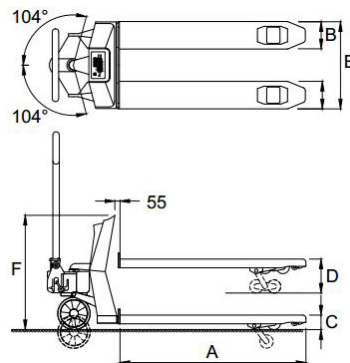

Calitate de top

Functii suplimentare

RAVAS PERFORMANCE LINE

RAVAS

FUNCTII

- Corectie manuala si automata la 0
- Cantarire bruta/neta
- Tara automata si manuala
- Totalizare cu alocare numar cantarire
- Introducere cod (5 caractere)
- Numarare piese cu mostra
- Numarare piese cu introducere manuala greutate piesa
- Doua iesiri RS232
- Ceas intern
- Afisare mesaje eroare pe ecran
- Oprire automata dupa 30 minute de neutilizare
- Comutare kg/lb

SPECIFICATII STANDARD

- Capacitate de cantarire 2.000 kg
- Diviziune multidiviziune:
0 - 200 kg: diviziune 0,2 kg
200-500 kg: diviziune 0,5 kg
500 - 2.000 kg: diviziune 1 kg
- Toleranta maxima 0,1% din greutatea ridicata
- Ecran LCD, inaltime cifre 18mm, iluminare fundal
- Tastatura 5 taste operare, tasta pornit/oprit
- Clasa de protectie celule cantarire IP67, indicator IP65
- Alimentare 12Vdc/1,2Ah, interschimbabil; incarcator acumulator inclus
- Autonomie 35 ore, avertizare baterie descarcata
- Incarcator 230V/12Vdc - 300 mA
- Timp incarcare aproximativ 6 ore
- Roti directie cauciuc
- Roti sarcina poliuretan, tandem
- Culoare rosu (RAL 3000), vopsit epoxidic
- Greutate proprie 120 kg

DIMENSIUNI IN MM

Standard

A	Lungime furci	1150
B	Latime furci	180
C	Inaltimea minima a furcilor	90
	Spatiu de sub furci	22
D	Inaltimea maxima a furcilor	210
	Inaltime ridicare	120
E	Latime ansamblu furci	555
F	Inaltimea deasupra indicatorului	800
	Toleranta +/- 3 mm	