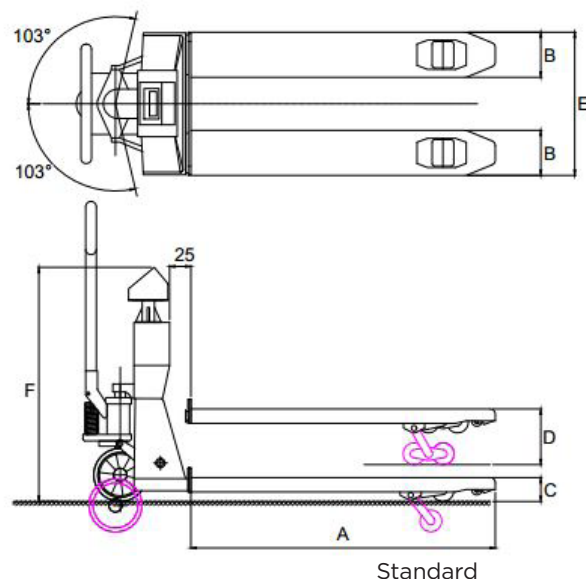

RAVAS-2100LEXi

Transpalet cu cantar pentru mediu exploziv

BENEFICII

- Certificat ATEX II 2 G Ex ib IIB T4 Gb & ATEX II 2 G Ex ib IIIC T135°C Db
- Numar aprobare DEKRA 13ATEX0044
- Indicator rotativ si butoane mari ca si optiune
- Butoane apasare mari
- Acumulator interschimbabil
- Furci din otel inox
- Roti directie antistatice
- Recomandat pentru mixare si dozare pentru zona 1/21

SPECIFICATII STANDARD

- Capacitate 2,000 kg
- Diviziune multidiviziune:
0 - 200 kg: diviziune 0,2 kg
200 - 500 kg: diviziune 0,5 kg
500 - 2.000 kg: diviziune 1 kg
- Toleranta maxima 0,1% din greutatea ridicata
- Certificare II 2 G Ex ib IIB T4 Gb & 2 D Ex ib IIC T135°C Db, numar certificat DEKRA 13ATEX0044
- Ecran pivotant si inclinabil, LCD, inaltime cifre 18mm
- Tastatura tastatura film si butoane, 3 taste operare, tasta pornit/oprit, rezistenta la chimicale
- Clasa de protectie celule cantarire IP67, indicator IP65
- Papuci furci otel inox
- Alimentare Alimentare absolut sigura, numar certificat DEKRA 13ATEX0044, 8Vdc/3,5 Ah, reincarcabil, interschimbabil, nu necesita mentenanta
- Autonomie 100 ore, avertizare descarcare cu 5 ore inainte de oprire
- Incarcator 230V/8Vdc - 1 A; pentru utilizare in afara zonelor periculoase
- Timp incarcare aproximativ 8 ore
- Roti directie cauciuc, antistatic
- Roti sarcina poliuretan, tandem
- Culoare rosu (RAL 3000), vopsit epoxidic
- Greutate proprie 145 kg
- Pompa ridicare rapida

DIMENSIUNI IN MM

A	Lungime furci	1150
B	Latime furci	180
C	Inaltime minima a furcilor	90
	Spatiu de sub furci	22
D	Inaltimea maxima a furcilor	210
	Inaltime ridicare	120
E	Latimea ansamblului de furci	555
F	Inaltimea deasupra indicatorului	975
	Toleranta +/-	3 mm